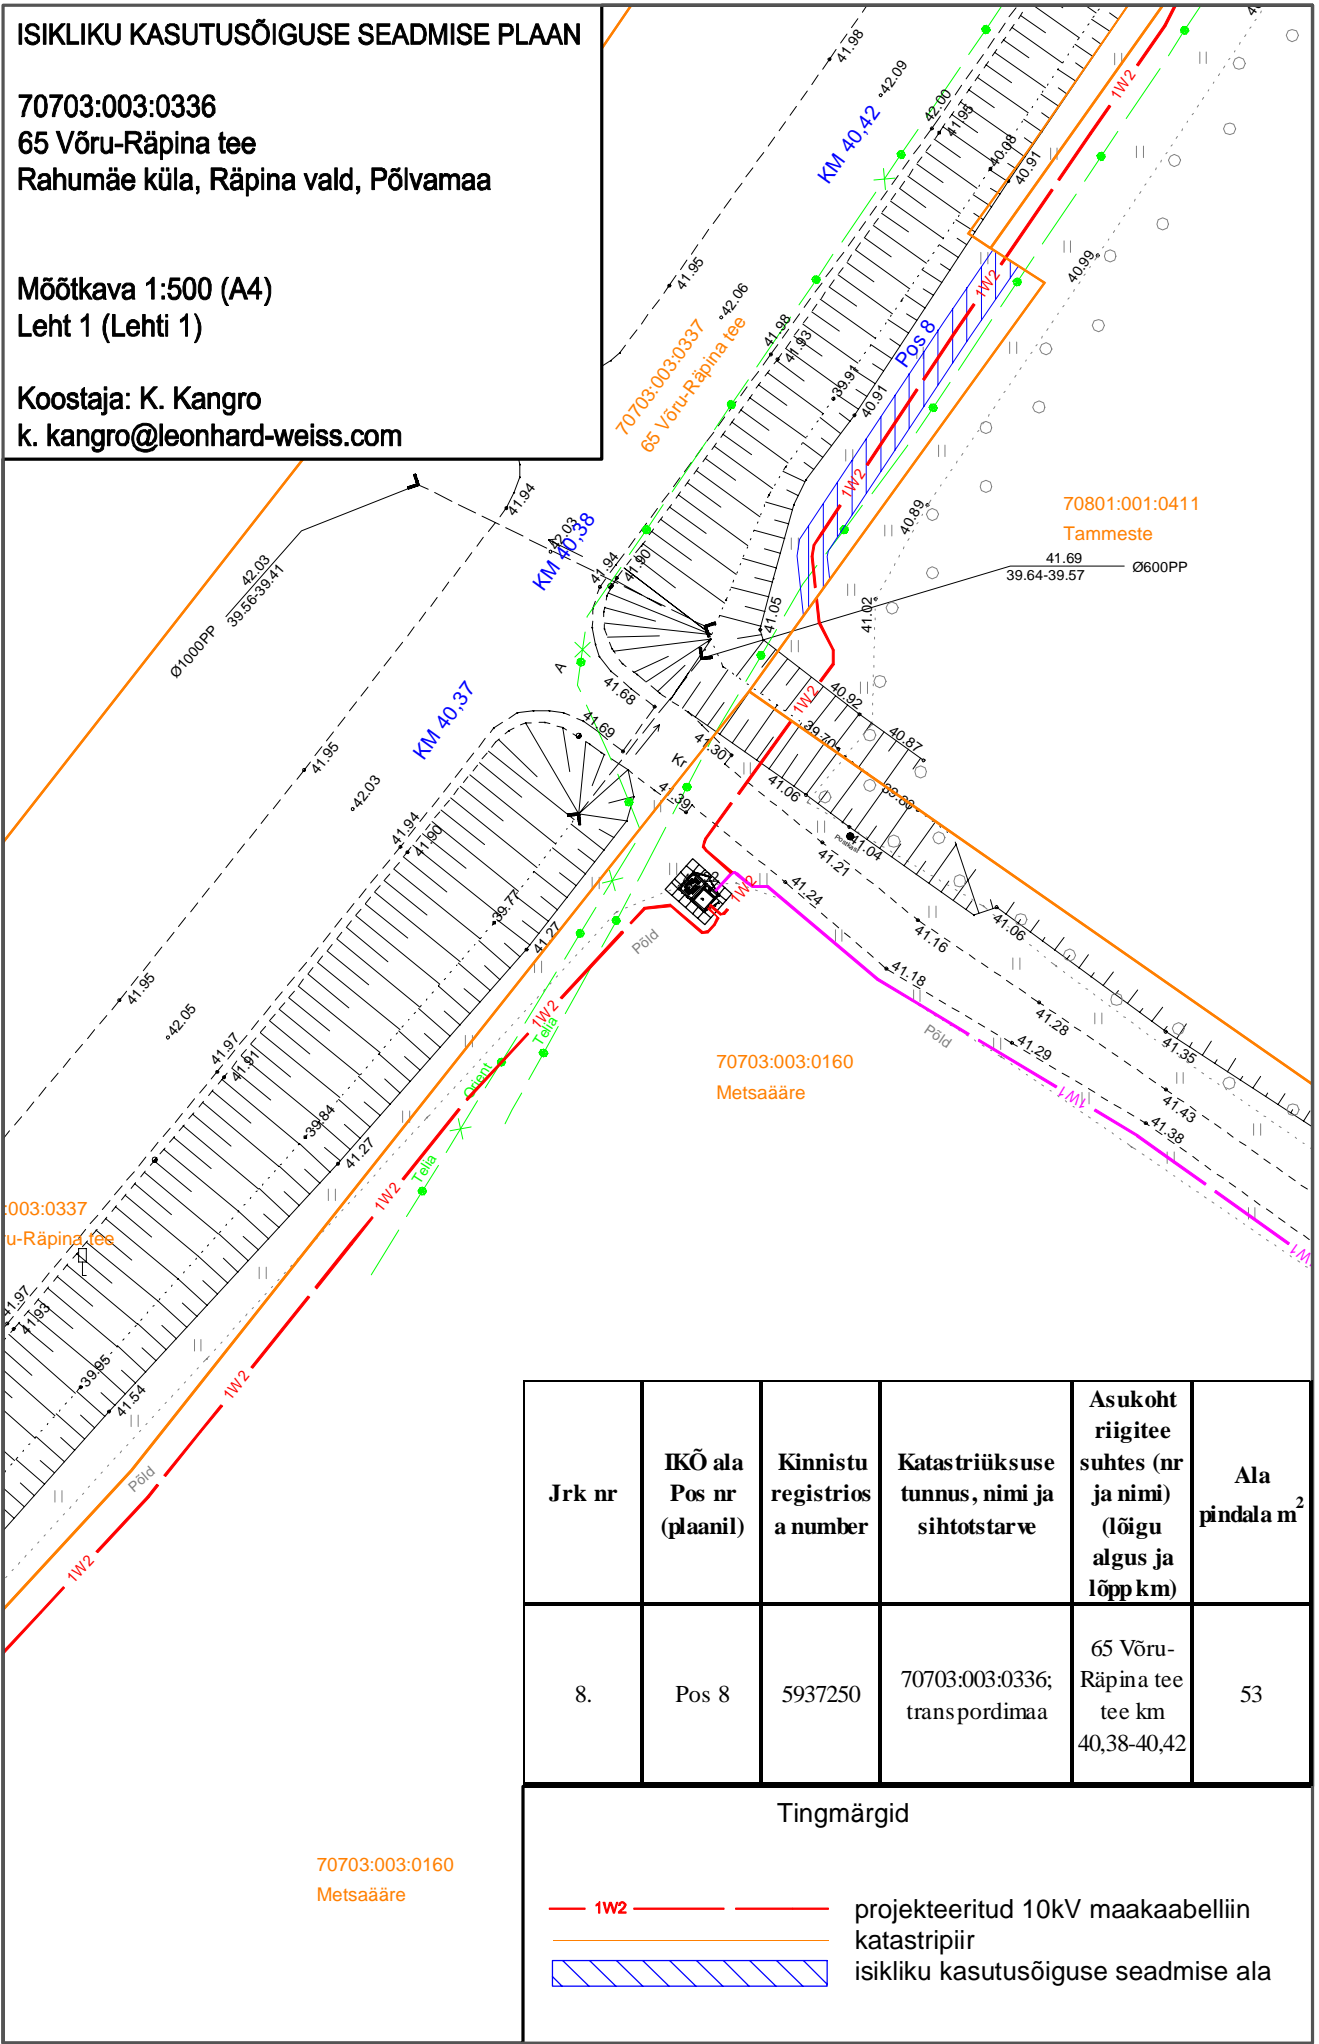

ISIKLIKU KASUTUSÕIGUSE SEADMISE PLAAN

70703:003:0336
65 Võru-Räpina tee
Rahumäe küla, Räpina vald, Põlvamaa

Mõõtkava 1:500 (A4)
Leht 1 (Lehti 1)

Koostaja: K. Kangro
k.kangro@leonhard-weiss.com

Jrk nr	IKÕ ala Pos nr (plaanil)	Kinnistu registria number	Katastriüksuse tunnus, nimi ja sihtotstarve	Asukoht riigitee suhtes (nr ja nimi) (lõigu algus ja lõpp km)	Ala pindala m ²
8.	Pos 8	5937250	70703:003:0336; transpordimaa	65 Võru-Räpina tee km 40,38-40,42	53

Tingmärgid

— 1W2 — projekteeritud 10kV maakaabelliin
 katastripiir
 isikliku kasutusõiguse seadmise ala